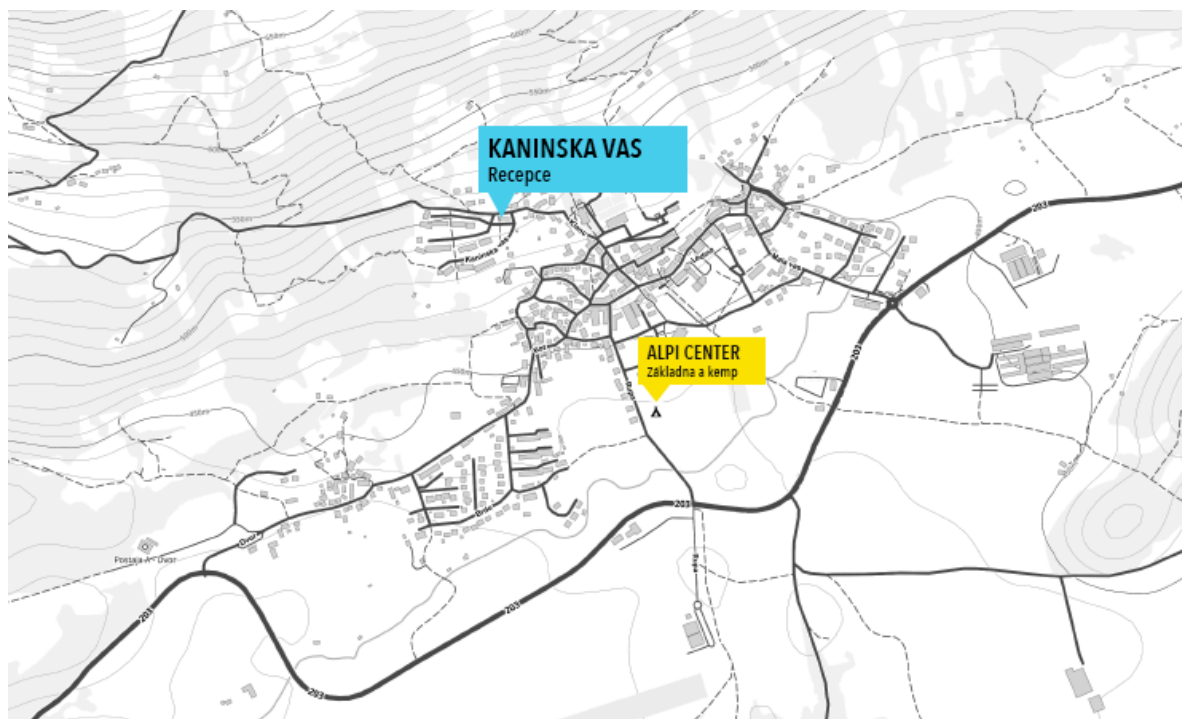

Adresa: **Kaninska vas 7, 5230 Bovec, Slovinsko**

GPS recepcce: 46°20'22.316"N, 13°32'56.329"E

Check-in: **16.00–18.00 hodin** (pozdější příjezd hlase předem, sdělí vám další postup).

Check-out: 8.00–10.00 hodin